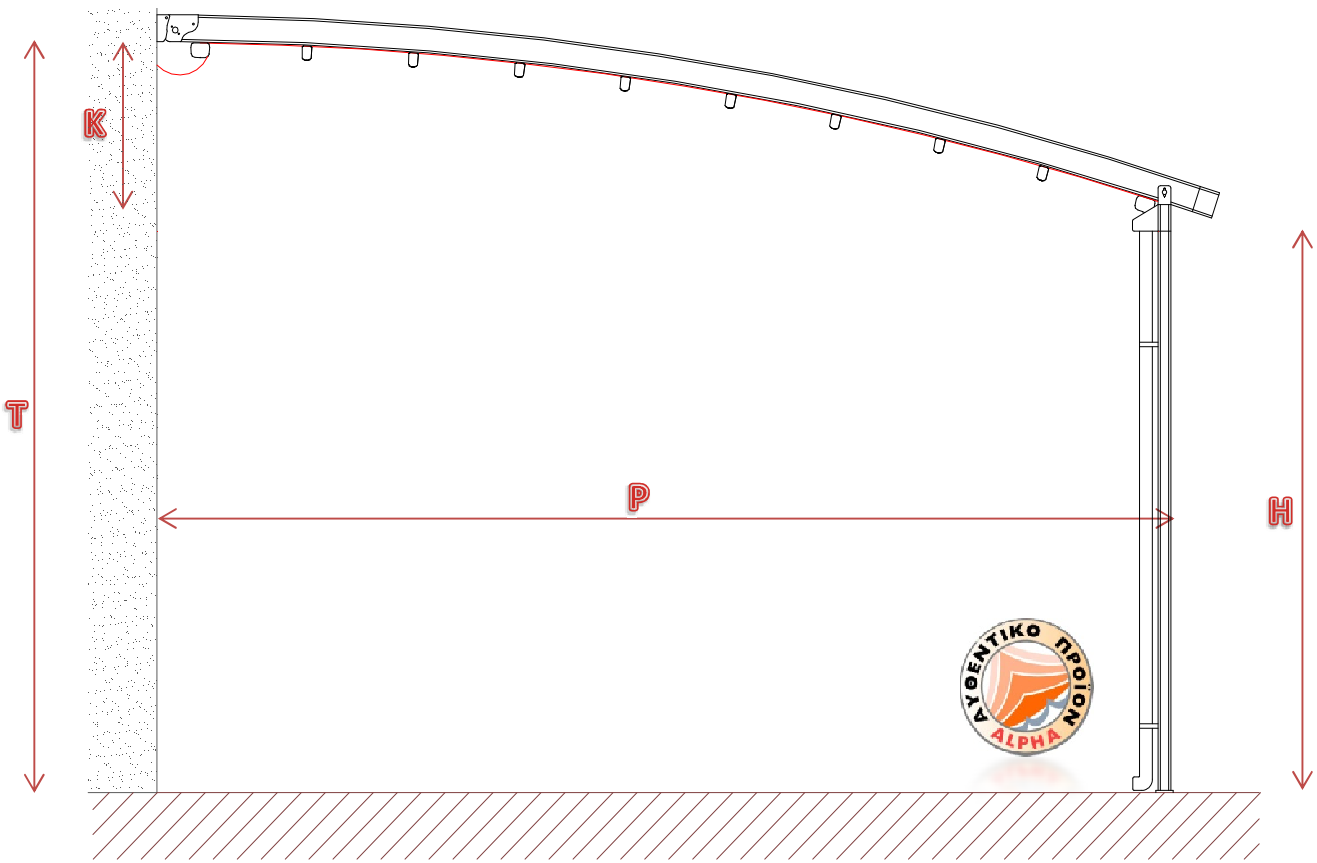

**New**

**IDEA fl**

**Pergosystem® Alpha**

**ΤΕΧΝΙΚΕΣ ΛΕΠΤΟΜΕΡΕΙΕΣ / TECHNICAL DETAILS**

**ΔΙΑΣΤΑΣΕΙΣ profile / profile DIMENSIONS**

**ΒΟΗΘΗΤΙΚΑ ΣΤΟΙΧΕΙΑ / ADDITIONAL DETAILS**

προβολή P projection	κόντρες middle bar	αντίβαρο bottom bar	μάζεμα parking	κλίση K inclination
έως 2,50μ	3	2	45cm	80cm
έως 3,00μ	4	2	50cm	90cm
έως 3,50μ	5	2	55cm	100cm
έως 4,00μ	6	2	60cm	110cm
έως 4,50μ	7	2	65cm	120cm
έως 5,00μ	8	2	70cm	130cm
έως 5,50μ	9	2	75cm	140cm
έως 6,00μ	10	2	80cm	150cm

T= ύψος στήριξης / mounting height

H= ύψος κολώνας / column height

**ΤΡΟΠΟΙ ΕΦΑΡΜΟΓΗΣ/ FIXING WAYS**