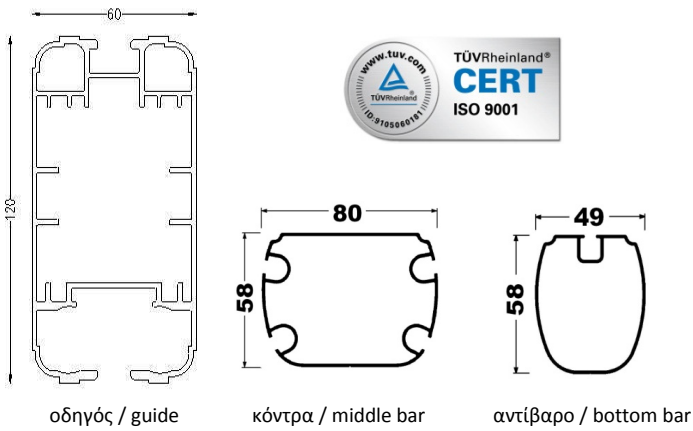

**New**

**IDEA fl**

**Pergosystem® Alpha**

**ΤΕΧΝΙΚΕΣ ΛΕΠΤΟΜΕΡΕΙΕΣ / TECHNICAL DETAILS**

**ΔΙΑΣΤΑΣΕΙΣ profile / profile DIMENSIONS**

**ΒΟΗΘΗΤΙΚΑ ΣΤΟΙΧΕΙΑ / ADDITIONAL DETAILS**

προβολή P projection	κόντρες middle bar	αντίβαρο bottom bar	μάζεμα parking	κλίση K inclination
έως 2,50μ	3	2	45cm	80cm
έως 3,00μ	4	2	50cm	90cm
έως 3,50μ	5	2	55cm	100cm
έως 4,00μ	6	2	60cm	110cm
έως 4,50μ	7	2	65cm	120cm
έως 5,00μ	8	2	70cm	130cm
έως 5,50μ	9	2	75cm	140cm
έως 6,00μ	10	2	80cm	150cm

T= ύψος στήριξης / mounting height

H= ύψος κολώνας / column height

**ΤΡΟΠΟΙ ΕΦΑΡΜΟΓΗΣ/ FIXING WAYS**