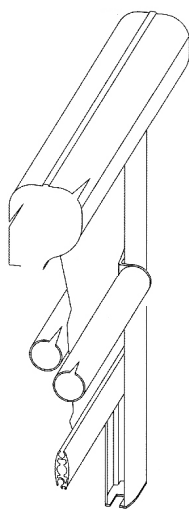

τρόποι στήριξης - διαστάσεις / fixing way - dimensions

profile οδηγού 9,5cmX4,8cm
side guide profile 9,5cmX4,8cm

profil οδηγού 11,5cmX4,8cm
side guide profile 11,5cmX4,8cm

πίρος ασφαλείας
fastner rope

λάστιχο αντιβάρου
bottom bar rubber

αντίβαρο
bottom bar
(2,2cmX7,5cm)

κατάλογος εξαρτημάτων / component list

B11081	ΤΑΠΑ ΚΑΣΟΝΕΤΟΥ / HOUSING END CAPS	ΖΕΥΓΑΡΙ/PAIR
B61031	ΤΑΠΑ ΟΔΗΓΟΥ 9cm / GUIDE 9cm END CAP	ΖΕΥΓΑΡΙ/PAIR
B25071505	ΠΡ. ΚΑΣΟΝΕΤΟΥ ΚΑΤΩ/ HOUSING LOWER PROFILE	5,05m-6,05m-7,05m
B25081505	ΠΡ. ΚΑΣΟΝΕΤΟΥ ΕΠΑΝΩ / HOUSING UPPER PROFILE	5,05m-6,05m-7,05m
B25631475	ΠΡΟΦΙΛ ΟΔΗΓΟΥ / SIDE GUIDE PROFILE	5,20m-6,20m-7,20m
B24621600	ΠΡΟΦΙΛ ΑΝΤΙΒΑΡΟΥ / BOTTTOM BAR PROFILE	5,05m-6,05m-7,05m
A20203420	ΣΩΛΗΝΑ Φ78 ΛΟΥΚΙ / ALUMINIUM TUBE D78	4,20m-5,00m-6,00m-7,20m
A42581	ΑΝΤΑΠΤΟΡΑΣ Φ78 ΜΗΧ. (ΑΛ.) / AL. CUP D78 FOR GEAR	ΤΕΜΑΧΙΟ/PC
A42541	ΑΝΤΑΠΤΟΡΑΣ Φ78 ΚΟΥΖ. (ΑΛ.) / AL. CUP D78 ROUND PIN	ΤΕΜΑΧΙΟ/PC
A40051	ΜΗΧΑΝΙΣΜΟΣ CH 1:7 / GEAR BOX CH 1:7	ΤΕΜΑΧΙΟ/PC
A70022	ΒΟΥΡΤΣΑΚΙ ΟΔΗΓΟΥ / SIDE GUIDE BRUSH	ΜΕΤΡΟ/M
B10651	ΒΑΣΗ ΣΤΗΡ. ΟΔΗΓΟΥ / SIDE GUIDE SUPPORT	SET (4τεμ/pc)
H10240	ΑΣΦΑΛΕΙΑ ΑΝΤΙΒΑΡΟΥ / FASTNER ROPE	SET (2τεμ/pc)
B11103	ΣΥΡΤΗΣ ΑΣΦΑΛΕΙΑΣ / BOTTTOM BAR STOPPER	ΤΕΜΑΧΙΟ/PC
P60262	ΛΑΣΤΙΧΟ ΑΝΤΙΒΑΡΟΥ / BOTTTOM BAR RUBBER	ΜΕΤΡΟ/M
B11151	ΤΑΠΑ ΑΝΤΙΑΝΕΜΙΚΗΣ ΚΟΝΤΡΑΣ / MIDDLE BAR END CAP	SET (2τεμ/pc)
A25581600	ΣΩΛΗΝΑ ΑΛ.Φ40(6,00m) ΑΝΤΙΑΝΕΜΙΚΗΣ ΚΟΝΤΡΑΣ / MIDDLE BAR TUBE D40	