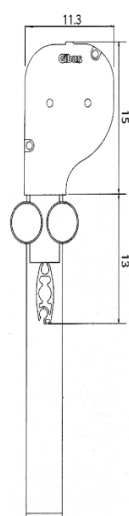

τρόποι στήριξης - διαστάσεις / fixing way - dimensions

profile οδηγού 9,5cmX4,8cm
side guide profile 9,5cmX4,8cm

profil οδηγού 11,5cmX4,8cm
side guide profile 11,5cmX4,8cm

πίρος ασφαλείας
fastner rope

λάστιχο αντιβάρου
bottom bar rubber

αντίβαρο
bottom bar
(2,2cmX7,5cm)

κατάλογος εξαρτημάτων / component list

B11081	ΤΑΠΑ ΚΑΣΟΝΕΤΟΥ / HOUSING END CAPS	ΖΕΥΓΑΡΙ/PAIR
B61031	ΤΑΠΑ ΟΔΗΓΟΥ 9cm / GUIDE 9cm END CAP	ΖΕΥΓΑΡΙ/PAIR
B25071505	ΠΡ. ΚΑΣΟΝΕΤΟΥ ΚΑΤΩ/ HOUSING LOWER PROFILE	5,05m-6,05m-7,05m
B25081505	ΠΡ. ΚΑΣΟΝΕΤΟΥ ΕΠΑΝΩ / HOUSING UPPER PROFILE	5,05m-6,05m-7,05m
B25631475	ΠΡΟΦΙΛ ΟΔΗΓΟΥ / SIDE GUIDE PROFILE	5,20m-6,20m-7,20m
B24621600	ΠΡΟΦΙΛ ΑΝΤΙΒΑΡΟΥ / BOTTTOM BAR PROFILE	5,05m-6,05m-7,05m
A20203420	ΣΩΛΗΝΑ Φ78 ΛΟΥΚΙ / ALUMINIUM TUBE D78	4,20m-5,00m-6,00m-7,20m
A42581	ΑΝΤΑΠΤΟΡΑΣ Φ78 ΜΗΧ. (ΑΛ.) / AL. CUP D78 FOR GEAR	ΤΕΜΑΧΙΟ/PC
A42541	ΑΝΤΑΠΤΟΡΑΣ Φ78 ΚΟΥΖ. (ΑΛ.) / AL. CUP D78 ROUND PIN	ΤΕΜΑΧΙΟ/PC
A40051	ΜΗΧΑΝΙΣΜΟΣ CH 1:7 / GEAR BOX CH 1:7	ΤΕΜΑΧΙΟ/PC
A70022	ΒΟΥΡΤΣΑΚΙ ΟΔΗΓΟΥ / SIDE GUIDE BRUSH	ΜΕΤΡΟ/M
B10651	ΒΑΣΗ ΣΤΗΡ. ΟΔΗΓΟΥ / SIDE GUIDE SUPPORT	SET (4τεμ/pc)
H10240	ΑΣΦΑΛΕΙΑ ΑΝΤΙΒΑΡΟΥ / FASTNER ROPE	SET (2τεμ/pc)
B11103	ΣΥΡΤΗΣ ΑΣΦΑΛΕΙΑΣ / BOTTTOM BAR STOPPER	ΤΕΜΑΧΙΟ/PC
P60262	ΛΑΣΤΙΧΟ ΑΝΤΙΒΑΡΟΥ / BOTTTOM BAR RUBBER	ΜΕΤΡΟ/M
B11151	ΤΑΠΑ ΑΝΤΙΑΝΕΜΙΚΗΣ ΚΟΝΤΡΑΣ / MIDDLE BAR END CAP	SET (2τεμ/pc)
A25581600	ΣΩΛΗΝΑ ΑΛ.Φ40(6,00m) ΑΝΤΙΑΝΕΜΙΚΗΣ ΚΟΝΤΡΑΣ / MIDDLE BAR TUBE D40	