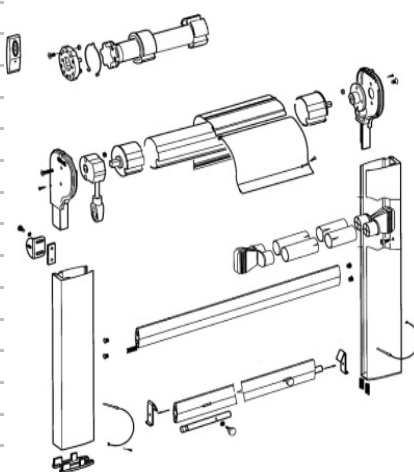

τρόποι στήριξης - διαστάσεις / fixing way - dimensions

profile οδηγού 9,5cmX4,8cm
side guide profile 9,5cmX4,8cm

profil οδηγού 11,5cmX4,8cm
side guide profile 11,5cmX4,8cm

πίρος ασφαλείας
fastner rope

λάστιχο αντιβάρου
bottom bar rubber

αντίβαρο
bottom bar
(2,2cmX7,5cm)

κατάλογος εξαρτημάτων / component list

B11081	ΤΑΠΑ ΚΑΣΟΝΕΤΟΥ / HOUSING END CAPS	ΖΕΥΓΑΡΙ/PAIR
B61031	ΤΑΠΑ ΟΔΗΓΟΥ 9cm / GUIDE 9cm END CAP	ΖΕΥΓΑΡΙ/PAIR
B25071505	ΠΡ. ΚΑΣΟΝΕΤΟΥ ΚΑΤΩ/ HOUSING LOWER PROFILE	5,05m-6,05m-7,05m
B25081505	ΠΡ. ΚΑΣΟΝΕΤΟΥ ΕΠΑΝΩ / HOUSING UPPER PROFILE	5,05m-6,05m-7,05m
B25631475	ΠΡΟΦΙΛ ΟΔΗΓΟΥ / SIDE GUIDE PROFILE	5,20m-6,20m-7,20m
B24621600	ΠΡΟΦΙΛ ΑΝΤΙΒΑΡΟΥ / BOTTTOM BAR PROFILE	5,05m-6,05m-7,05m
A20203420	ΣΩΛΗΝΑ Φ78 ΛΟΥΚΙ / ALUMINIUM TUBE D78	4,20m-5,00m-6,00m-7,20m
A42581	ΑΝΤΑΠΤΟΡΑΣ Φ78 ΜΗΧ. (ΑΛ.) / AL. CUP D78 FOR GEAR	ΤΕΜΑΧΙΟ/PC
A42541	ΑΝΤΑΠΤΟΡΑΣ Φ78 ΚΟΥΖ. (ΑΛ.) / AL. CUP D78 ROUND PIN	ΤΕΜΑΧΙΟ/PC
A40051	ΜΗΧΑΝΙΣΜΟΣ CH 1:7 / GEAR BOX CH 1:7	ΤΕΜΑΧΙΟ/PC
A70022	ΒΟΥΡΤΣΑΚΙ ΟΔΗΓΟΥ / SIDE GUIDE BRUSH	ΜΕΤΡΟ/M
B10651	ΒΑΣΗ ΣΤΗΡ. ΟΔΗΓΟΥ / SIDE GUIDE SUPPORT	SET (4τεμ/pc)
H10240	ΑΣΦΑΛΕΙΑ ΑΝΤΙΒΑΡΟΥ / FASTNER ROPE	SET (2τεμ/pc)
B11103	ΣΥΡΤΗΣ ΑΣΦΑΛΕΙΑΣ / BOTTTOM BAR STOPPER	ΤΕΜΑΧΙΟ/PC
P60262	ΛΑΣΤΙΧΟ ΑΝΤΙΒΑΡΟΥ / BOTTTOM BAR RUBBER	ΜΕΤΡΟ/M
B11151	ΤΑΠΑ ΑΝΤΙΑΝΕΜΙΚΗΣ ΚΟΝΤΡΑΣ / MIDDLE BAR END CAP	SET (2τεμ/pc)
A25581600	ΣΩΛΗΝΑ ΑΛ.Φ40(6,00m) ΑΝΤΙΑΝΕΜΙΚΗΣ ΚΟΝΤΡΑΣ / MIDDLE BAR TUBE D40	