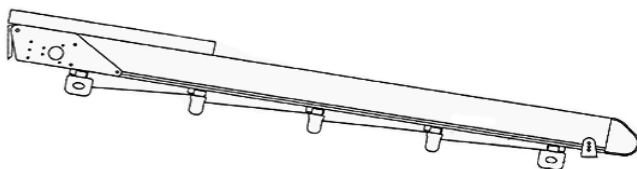

ΤΕΧΝΙΚΕΣ ΛΕΠΤΟΜΕΡΕΙΕΣ / TECHNICAL DETAILS

γρανάζι οδηγού  
guide end cap

ράουλο κίνησης  
wagon

profile οδηγού  
guide profile

profil κόντρα  
middle bar profile

profil αντιβάρου  
bottom bar profile

άξονας κίνησης  
movement tube

ΕΦΑΡΜΟΓΗ ΥΦΑΣΜΑΤΟΣ / CLOTH FIXING

ΒΟΗΘΗΤΙΚΑ ΣΤΟΙΧΕΙΑ / ADDITIONAL DETAIL

προβολή projection	κόντρες middle bar	αντιβαρα bottom bar	μάζεμα parking	κλίση inclination
έως 2,50μ	3	2	55cm	38cm
έως 3,00μ	4	2	61cm	45cm
έως 3,50μ	5	2	67cm	53cm
έως 4,00μ	6	2	73cm	60cm
έως 4,50μ	7	2	79cm	68cm
έως 5,00μ	8	2	85cm	75cm
έως 5,50μ	9	2	91cm	83cm
έως 6,00μ	10	2	97cm	90cm
έως 6,50μ	11	2	104cm	98cm
έως 7,00μ	12	2	110cm	105cm