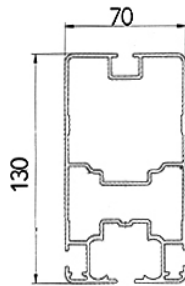

ΤΕΧΝΙΚΕΣ ΛΕΠΤΟΜΕΡΕΙΕΣ / TECHNICAL DETAILS

γρανάζι οδηγού  
guide end cap

ράουλο κίνησης  
wagon

profile οδηγού  
guide profile

profil κόντρα  
middle bar profile

profil αντιβάρου  
bottom bar profile

άξονας κίνησης  
movement tube

ΕΦΑΡΜΟΓΗ ΥΦΑΣΜΑΤΟΣ / CLOTH FIXING

ΒΟΗΘΗΤΙΚΑ ΣΤΟΙΧΕΙΑ / ADDITIONAL DETAIL

προβολή projection	κόντρες middle bar	αντιβαρα bottom bar	μάζεμα parking	κλίση inclination
έως 2,50μ	3	2	55cm	38cm
έως 3,00μ	4	2	61cm	45cm
έως 3,50μ	5	2	67cm	53cm
έως 4,00μ	6	2	73cm	60cm
έως 4,50μ	7	2	79cm	68cm
έως 5,00μ	8	2	85cm	75cm
έως 5,50μ	9	2	91cm	83cm
έως 6,00μ	10	2	97cm	90cm
έως 6,50μ	11	2	104cm	98cm
έως 7,00μ	12	2	110cm	105cm