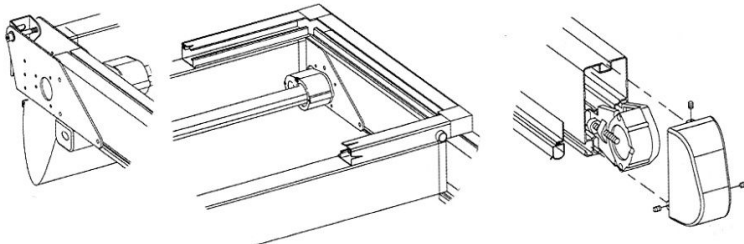

ΤΕΧΝΙΚΕΣ ΛΕΠΤΟΜΕΡΕΙΕΣ / TECHNICAL DETAILS

γρανάζι οδηγού  
guide end cap

ράουλο κίνησης  
wagon

profile οδηγού  
guide profile

profil κόντρα  
middle bar profile

profil αντιβάρου  
bottom bar profile

άξονας κίνησης  
movement tube

ΕΦΑΡΜΟΓΗ ΥΦΑΣΜΑΤΟΣ / CLOTH FIXING

ΒΟΗΘΗΤΙΚΑ ΣΤΟΙΧΕΙΑ / ADDITIONAL DETAIL

προβολή projection	κόντρες middle bar	αντιβαρα bottom bar	μάζεμα parking	κλίση inclination
έως 2,50μ	3	2	55cm	38cm
έως 3,00μ	4	2	61cm	45cm
έως 3,50μ	5	2	67cm	53cm
έως 4,00μ	6	2	73cm	60cm
έως 4,50μ	7	2	79cm	68cm
έως 5,00μ	8	2	85cm	75cm
έως 5,50μ	9	2	91cm	83cm
έως 6,00μ	10	2	97cm	90cm
έως 6,50μ	11	2	104cm	98cm
έως 7,00μ	12	2	110cm	105cm