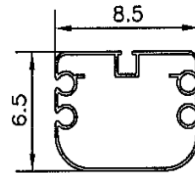

ΤΕΧΝΙΚΕΣ ΛΕΠΤΟΜΕΡΕΙΕΣ / TECHNICAL DETAILS

γρανάζι οδηγού  
guide end cap

ράουλο κίνησης  
wagon

profile οδηγού  
guide profile

profil κόντρα  
middle bar profile

profil αντιβάρου  
bottom bar profile

άξονας κίνησης  
movement tube

ΕΦΑΡΜΟΓΗ ΥΦΑΣΜΑΤΟΣ / CLOTH FIXING

ΒΟΗΘΗΤΙΚΑ ΣΤΟΙΧΕΙΑ / ADDITIONAL DETAIL

προβολή projection	κόντρες middle bar	αντιβαρα bottom bar	μάζεμα parking	κλίση inclination
έως 2,50μ	3	2	55cm	38cm
έως 3,00μ	4	2	61cm	45cm
έως 3,50μ	5	2	67cm	53cm
έως 4,00μ	6	2	73cm	60cm
έως 4,50μ	7	2	79cm	68cm
έως 5,00μ	8	2	85cm	75cm
έως 5,50μ	9	2	91cm	83cm
έως 6,00μ	10	2	97cm	90cm
έως 6,50μ	11	2	104cm	98cm
έως 7,00μ	12	2	110cm	105cm