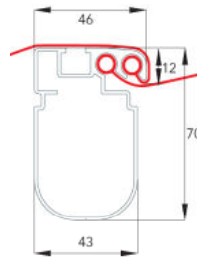

ΤΕΧΝΙΚΕΣ ΛΕΠΤΟΜΕΡΕΙΕΣ / TECHNICAL DETAILS

γρανάζι οδηγού  
guide end cap

ράουλο κίνησης  
wagon

profile οδηγού  
guide profile

profil κόντρα  
middle bar profile

profil αντιβάρου  
bottom bar profile

άξονας κίνησης  
movement tube

ΕΦΑΡΜΟΓΗ ΥΦΑΣΜΑΤΟΣ / CLOTH FIXING

ΒΟΗΘΗΤΙΚΑ ΣΤΟΙΧΕΙΑ / ADDITIONAL DETAIL

προβολή projection	κόντρες middle bar	αντιβαρα bottom bar	μάζεμα parking	κλίση inclination
έως 2,50μ	3	2	55cm	38cm
έως 3,00μ	4	2	61cm	45cm
έως 3,50μ	5	2	67cm	53cm
έως 4,00μ	6	2	73cm	60cm
έως 4,50μ	7	2	79cm	68cm
έως 5,00μ	8	2	85cm	75cm
έως 5,50μ	9	2	91cm	83cm
έως 6,00μ	10	2	97cm	90cm
έως 6,50μ	11	2	104cm	98cm
έως 7,00μ	12	2	110cm	105cm