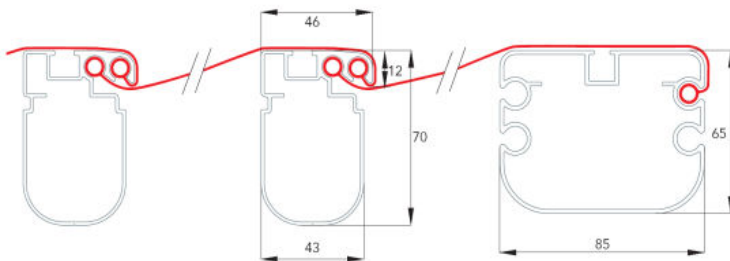

ΤΕΧΝΙΚΕΣ ΛΕΠΤΟΜΕΡΕΙΕΣ / TECHNICAL DETAILS

γρανάζι οδηγού  
guide end cap

ράουλο κίνησης  
wagon

profile οδηγού  
guide profile

profil κόντρα  
middle bar profile

profil αντιβάρου  
bottom bar profile

άξονας κίνησης  
movement tube

ΕΦΑΡΜΟΓΗ ΥΦΑΣΜΑΤΟΣ / CLOTH FIXING

ΒΟΗΘΗΤΙΚΑ ΣΤΟΙΧΕΙΑ / ADDITIONAL DETAIL

προβολή projection	κόντρες middle bar	αντιβαρα bottom bar	μάζεμα parking	κλίση inclination
έως 2,50μ	3	2	55cm	38cm
έως 3,00μ	4	2	61cm	45cm
έως 3,50μ	5	2	67cm	53cm
έως 4,00μ	6	2	73cm	60cm
έως 4,50μ	7	2	79cm	68cm
έως 5,00μ	8	2	85cm	75cm
έως 5,50μ	9	2	91cm	83cm
έως 6,00μ	10	2	97cm	90cm
έως 6,50μ	11	2	104cm	98cm
έως 7,00μ	12	2	110cm	105cm